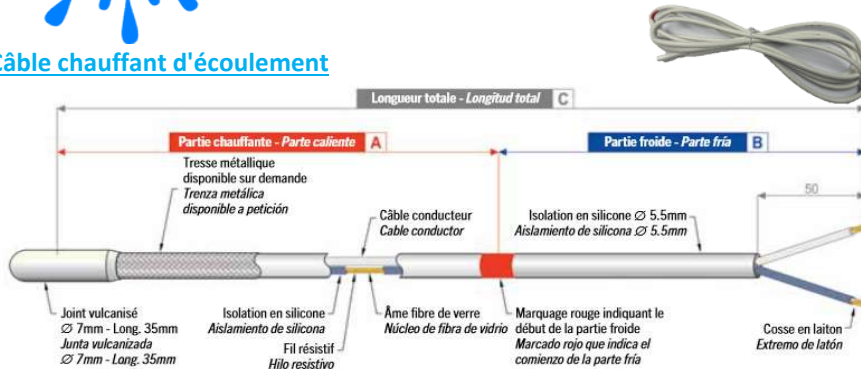

Câble chauffant d'écoulement

Référence	Tension	W	Partie chauffante en mm	Partie froide en mm	Longueur totale en mm	P.U. par 5 pcs	P.U. par 10 pcs
ARC001	220/240	50	1000	1000	2000	9,10	7,00
ARC007	220/240	75	1500	1000	2500	9,30	7,20
ARC002	220/240	100	2000	1000	3000	9,56	7,35
ARC0025	220/240	125	2500	1000	3500	10,08	7,75
ARC003	220/240	150	3000	1000	4000	11,60	8,93
ARC004	220/240	200	4000	1000	5000	13,66	10,50
ARC005	220/240	250	5000	1000	6000	15,70	12,08
ARC006	220/240	300	6000	1000	7000	18,08	13,90

Câble chauffant d'écoulement avec thermostat

Températures de service du thermostat:
 +3°C ±3°C - thermostat démarre
 +8°C ±3°C- thermostat se coupe

Référence	Tension	W	Partie chauffante en mm	Partie froide en mm	Longueur totale en mm	P.U. par 5 pcs	P.U. par 10 pcs
ARCT0015	220/240	75	1500	1000	2500	19,50	16,25
ARCT002	220/240	100	2000	1000	3000	20,40	17,00
ARCT0025	220/240	125	2500	1000	3500	21,30	17,75
ARCT003	220/240	150	3000	1000	4000	22,20	18,50
ARCT004	220/240	200	4000	1000	5000	24,60	20,50