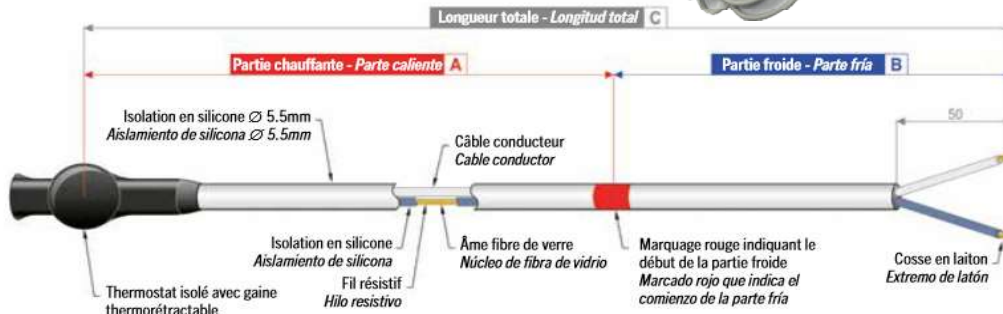

Câble chauffant d'écoulement

Référence	Tension	W	Partie chauffante en mm	Partie froide en mm	Longueur totale en mm	P.U. par 5 pcs	P.U. par 10 pcs
ARC001	220/240	50	1000	1000	2000	9,10	7,00
ARC007	220/240	75	1500	1000	2500	9,30	7,20
ARC002	220/240	100	2000	1000	3000	9,56	7,35
ARC0025	220/240	125	2500	1000	3500	10,08	7,75
ARC003	220/240	150	3000	1000	4000	11,60	8,93
ARC004	220/240	200	4000	1000	5000	13,66	10,50
ARC005	220/240	250	5000	1000	6000	15,70	12,08
ARC006	220/240	300	6000	1000	7000	18,08	13,90

Câble chauffant d'écoulement avec thermostat

Températures de service du thermostat:
 +3°C ±3°C - thermostat démarre
 +8°C ±3°C- thermostat se coupe

Référence	Tension	W	Partie chauffante en mm	Partie froide en mm	Longueur totale en mm	P.U. par 5 pcs	P.U. par 10 pcs
ARCT0015	220/240	75	1500	1000	2500	19,50	16,25
ARCT002	220/240	100	2000	1000	3000	20,40	17,00
ARCT0025	220/240	125	2500	1000	3500	21,30	17,75
ARCT003	220/240	150	3000	1000	4000	22,20	18,50
ARCT004	220/240	200	4000	1000	5000	24,60	20,50